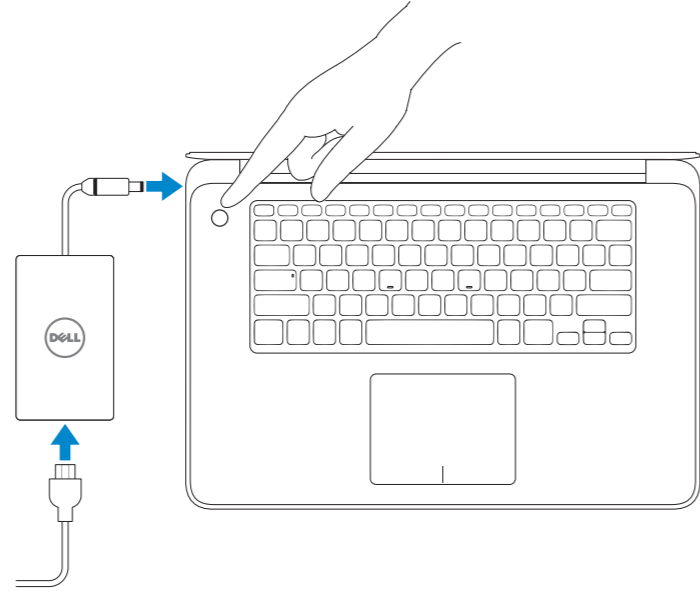

DELL PRECISION M3800

Quick Start Guide

Panduan Pengaktifan Cepat

Guía de inicio rápido

دليل البدء السريع

1 Connect the power adapter and turn on your computer

Hubungkan adaptor daya dan hidupkan komputer Anda
Conecte el adaptador de alimentación y encienda el equipo
قم بتوصيل مهبط التيار وقم بتشغيل الكمبيوتر